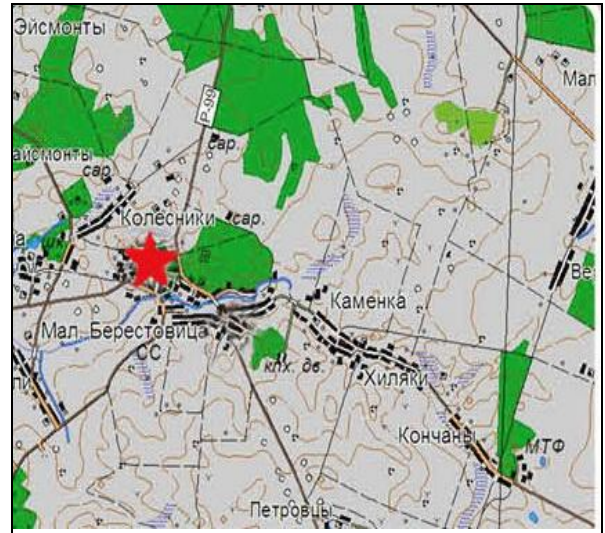

9. Карта расположения

10. Дополнительная информация _____

---

11. Подписи уполномоченных представителей:

местного исполнительного
и распорядительного органа
базового территориального уровня
М.П.

Председатель Берестовицкого районного
(председатель районного
исполнительного комитета
исполнительного комитета)

А.С.Кулисевич

___ ноября 2017 г.

военного комиссариата
М.П.

Военный комиссар Волковысского,
(районный военный комиссар)
Берестовицкого и Свислочского районов,
полковник

С.В. Игнатович

___ ноября 2017 г.